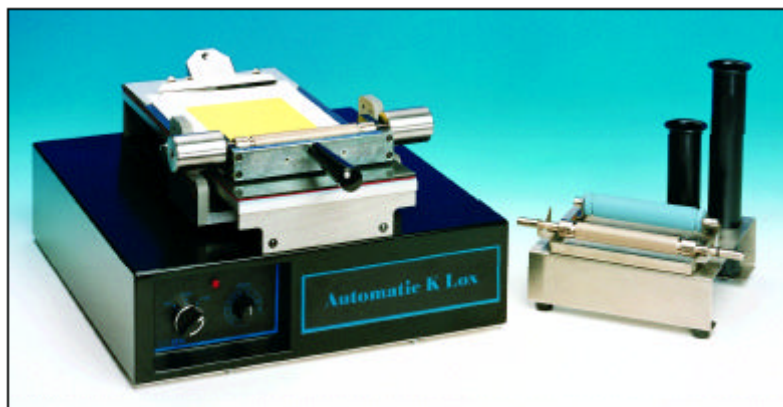

K LOX AUTOMATICO

Apparecchiatura per la stesura di inchiostri flexo che consente un'ottima ripetibilità di stesura in quanto elimina qualsiasi variazione di pressione e di velocità durante la fase di applicazione dell'inchiostro. Costituito essenzialmente da una base motorizzata e da una testa di stesura munita di un rullo anilox e di un rullo di gomma. Viene fornito di serie di un supporto per pulizia rulli, 500 fogli prova, 1000 fogli usa e getta, 2 rulli gomma e 3 rulli anilox (a scelta tra quelli di seguito elencati).

COD. URAI	INCISIONE	VOLUME CELLA	LINEE PER CM
385080100	180/14 linee inch	16,6 cm ³ /m ²	70 linee/ cm
385080150	200/12 linee inch	10,2 cm ³ /m ²	80 linee/cm
385080200	400/5 linee inch	4,3 cm ³ /m ²	160 linee/cm
385080250	100/18 linee inch	39,1 cm ³ /m ²	40 linee/cm
385080310	140/10 linee inch	29,2 cm ³ /m ²	55 linee/cm